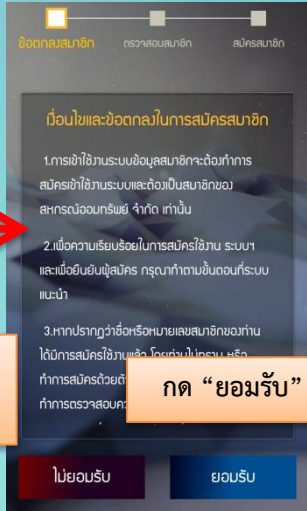

กด "ยอมรับ"