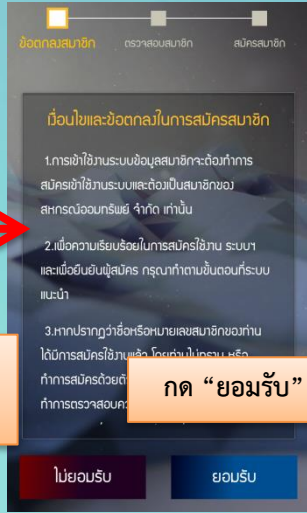

กด "ยอมรับ"