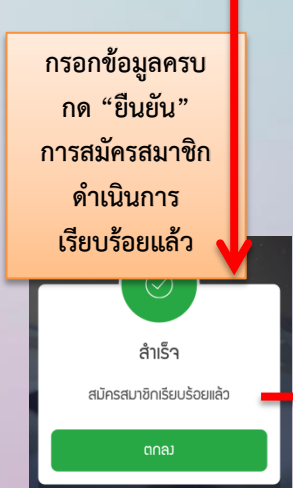

ค้นหา “สหกรณ์ออมทรัพย์
ครูพะเยา” ในช่องค้นหา

สหกรณ์ออมทรัพย์ครูพะเยา

ยกเลิก

PHY COOP

สหกรณ์ออมทรัพย์ครูพะเยา จำกัด

เข้าสู่หน้าติดตั้ง
โปรแกรม
PHY COOP

กดติดตั้ง
โปรแกรม

รอดาวน์โหลดและติดตั้ง
โปรแกรมจนเสร็จสมบูรณ์
จะได้โปรแกรมใน
โทรศัพท์มือถือ

การสมัครใช้บริการ

การเข้าใช้งานจะเป็นการเข้าสู่ระบบด้วยเลขทะเบียนสมาชิกและรหัสผ่าน เพื่อดูรายละเอียดของตนเองเท่านั้น

กดเข้าเมนู "สมัครใช้บริการ คลิกที่นี่"

กด "ยอมรับ"

กรอกเลขสมาชิก และเลขบัตรประชาชน แล้วกด "ตรวจสอบ"

เข้าสู่ระบบโดยใช้เลขสมาชิกและรหัสผ่านที่สมัครไว้ เข้าสู่ระบบ

เนื่องด้วยต้องเข้าระบบไว้ตลอด เพื่อรับการแจ้งเตือนต่างๆ จึงจำเป็นต้องกำหนดรหัส PIN 6 ตัว เพื่อความปลอดภัยในการเข้าสู่ข้อมูล โดยครั้งแรกที่เข้าสู่ระบบจะให้ระบุ PIN 2 ครั้ง เป็นของตนเอง เมื่อตั้ง PIN แล้ว หากเข้าระบบครั้งต่อไปจะให้กรอก PIN ดังกล่าวเพื่ออนุญาตเข้าสู่ข้อมูล