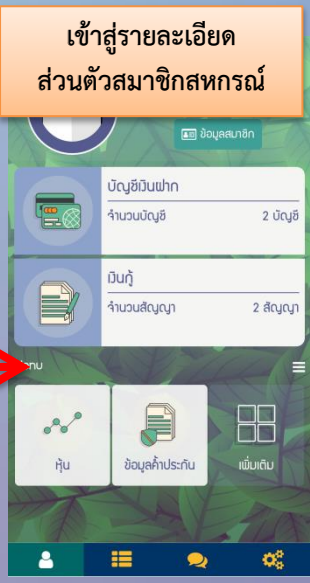

เข้าสู่รายละเอียด ส่วนตัวสมาชิกสภกรณ์