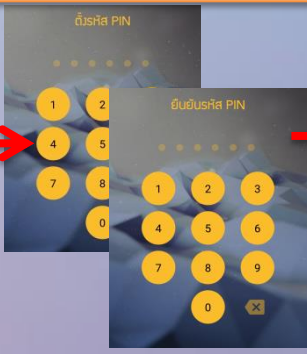

เข้าสู่รายละเอียด ส่วนตัวสมาชิกสภกรณ์