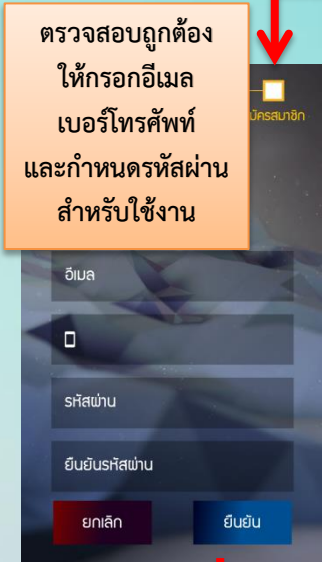

ค้นหา “สหกรณ์ออมทรัพย์
ครูพะเยา” ในช่องค้นหา

สหกรณ์ออมทรัพย์ครูพะเยา

ยกเลิก

PHY COOP

สหกรณ์ออมทรัพย์ครูพะเยา จำกัด

เข้าสู่หน้าติดตั้ง
โปรแกรม
PHY COOP

กดติดตั้ง
โปรแกรม

รอดาวน์โหลดและติดตั้ง
โปรแกรมจนเสร็จสมบูรณ์
จะได้โปรแกรมใน
โทรศัพท์มือถือ

การสมัครใช้บริการ

การเข้าใช้งานจะเป็นการเข้าสู่ระบบด้วยเลขทะเบียนสมาชิกและรหัสผ่าน เพื่อดูรายละเอียดของตนเองเท่านั้น

กดเข้าเมนู "สมัครใช้บริการ คลิกที่นี่"

กด "ยอมรับ"

กรอกเลขสมาชิก และเลขบัตรประชาชน แล้วกด "ตรวจสอบ"