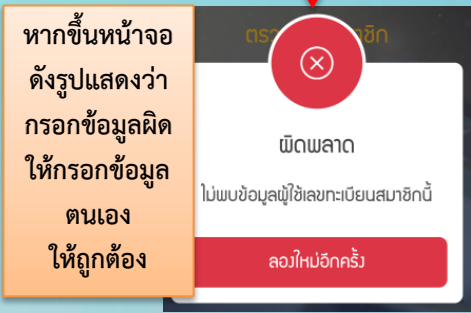

กดเข้ามาเมนู "สมัครใช้บริการ คลิกที่นี่"

กด "ยอมรับ"

กรอกเลขสมาชิก และเลขบัตรประชาชน แล้วกด "ตรวจสอบ"

ตรวจสอบถูกต้อง ให้กรอกอีเมล เบอร์โทรศัพท์ และกำหนดรหัสผ่าน สำหรับใช้งาน

หากขึ้นหน้าจอ ดังรูปแสดงว่า กรอกข้อมูลผิด ให้กรอกข้อมูล ตนเอง ให้ถูกต้อง

หากขึ้นหน้าจอ ดังรูปแสดงว่าท่าน มีรหัสผ่านดูข้อมูล ออนไลน์แล้ว **หากลืมรหัสผ่าน ให้ติดต่อสภกรณ์

กรอกข้อมูลครบ กด "ยืนยัน" การสมัครสมาชิก ดำเนินการ เรียบร้อยแล้ว

เข้าสู่ระบบโดย ใช้เลขสมาชิกและ รหัสผ่านที่สมัครไว้ เข้าสู่ระบบ