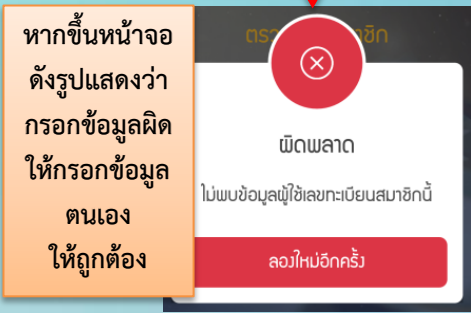

ค้นหา “สหกรณ์ออมทรัพย์
ครูพะเยา” ในช่องค้นหา

สหกรณ์ออมทรัพย์ครูพะเยา

ยกเลิก

PHY COOP

สหกรณ์ออมทรัพย์ครูพะเยา จำกัด

เข้าสู่หน้าติดตั้ง
โปรแกรม
PHY COOP

กดติดตั้ง
โปรแกรม

รอดาวน์โหลดและติดตั้ง
โปรแกรมจนเสร็จสมบูรณ์
จะได้โปรแกรมใน
โทรศัพท์มือถือ

การสมัครใช้บริการ

การเข้าใช้งานจะเป็นการเข้าสู่ระบบด้วยเลขทะเบียนสมาชิกและรหัสผ่าน เพื่อดูรายละเอียดของตนเองเท่านั้น

กดเข้าเมนู "สมัครใช้บริการ คลิกที่นี่"

กด "ยอมรับ"

กรอกเลขสมาชิก และเลขบัตรประชาชน แล้วกด "ตรวจสอบ"