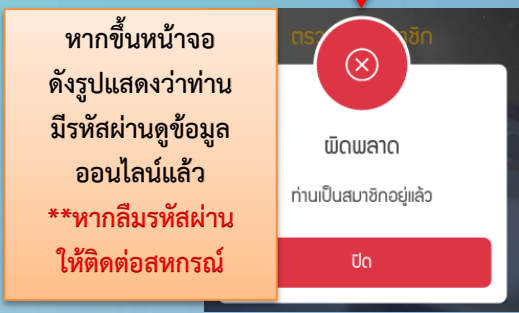

ค้นหา “สหกรณ์ออมทรัพย์
ครูพะเยา” ในช่องค้นหา

สหกรณ์ออมทรัพย์ครูพะเยา

ยกเลิก

PHY COOP

สหกรณ์ออมทรัพย์ครูพะเยา จำกัด

เข้าสู่หน้าติดตั้ง
โปรแกรม
PHY COOP

กดติดตั้ง
โปรแกรม

รอดาวน์โหลดและติดตั้ง
โปรแกรมจนเสร็จสมบูรณ์
จะได้โปรแกรมใน
โทรศัพท์มือถือ

การสมัครใช้บริการ

การเข้าใช้งานจะเป็นการเข้าสู่ระบบด้วยเลขทะเบียนสมาชิกและรหัสผ่าน เพื่อดูรายละเอียดของตนเองเท่านั้น

กดเข้าเมนู "สมัครใช้บริการ คลิกที่นี่"

กด "ยอมรับ"

กรอกเลขสมาชิก และเลขบัตรประชาชน แล้วกด "ตรวจสอบ"