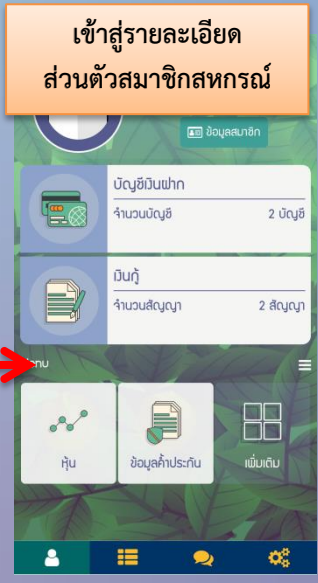

ค้นหา “สหกรณ์ออมทรัพย์
ครูพะเยา” ในช่องค้นหา

สหกรณ์ออมทรัพย์ครูพะเยา

ยกเลิก

PHY COOP

สหกรณ์ออมทรัพย์ครูพะเยา จำกัด

เข้าสู่หน้าติดตั้ง
โปรแกรม
PHY COOP

กดติดตั้ง
โปรแกรม

รอดาวน์โหลดและติดตั้ง
โปรแกรมจนเสร็จสมบูรณ์
จะได้โปรแกรมใน
โทรศัพท์มือถือ

การสมัครใช้บริการ

การเข้าใช้งานจะเป็นการเข้าสู่ระบบด้วยเลขทะเบียนสมาชิกและรหัสผ่าน เพื่อดูรายละเอียดของตนเองเท่านั้น

กดเข้าเมนู "สมัครใช้บริการ คลิกที่นี่"

กด "ยอมรับ"

กรอกเลขสมาชิก และเลขบัตรประชาชน แล้วกด "ตรวจสอบ"

เข้าสู่ระบบโดยใช้เลขสมาชิกและรหัสผ่านที่สมัครไว้ เข้าสู่ระบบ

เนื่องด้วยต้องเข้าระบบไว้ตลอด เพื่อรับการแจ้งเตือนต่างๆ จึงจำเป็นต้องกำหนดรหัส PIN 6 ตัว เพื่อความปลอดภัยในการเข้าสู่ข้อมูล โดยครั้งแรกที่เข้าสู่ระบบจะให้ระบุ PIN 2 ครั้ง เป็นของตนเอง เมื่อตั้ง PIN แล้ว หากเข้าระบบครั้งต่อไปจะให้กรอก PIN ดังกล่าวเพื่ออนุญาตเข้าสู่ข้อมูล